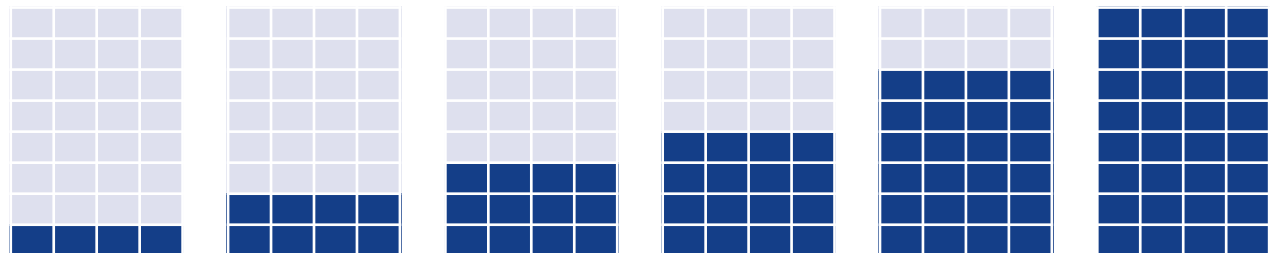

3 MODULE WIDE

\$52 PER MODULE

CODE	23	43	63	83
SPECS (mm)	92 x 194	186 x 194	280 x 194	374 x 194
PRICE	\$312	\$624	\$936	\$1248

4 MODULE WIDE

*** \$43 PER MODULE**

CODE	14	24	34	44	64	84
SPECS (mm)	45 x 260	92 x 260	139 x 260	186 x 260	280 x 260	374 x 260
PRICE	\$172*	\$344*	\$516*	\$688*	\$1032*	\$1376*

8 MODULE WIDE

CODE	28	48	88
SPECS (mm)	92 x 550	186 x 550	374 x 550
PRICE	\$688*	\$1376*	\$2752*

ALL PRICES INCLUDE GST
VALID UNTIL JUNE 2019