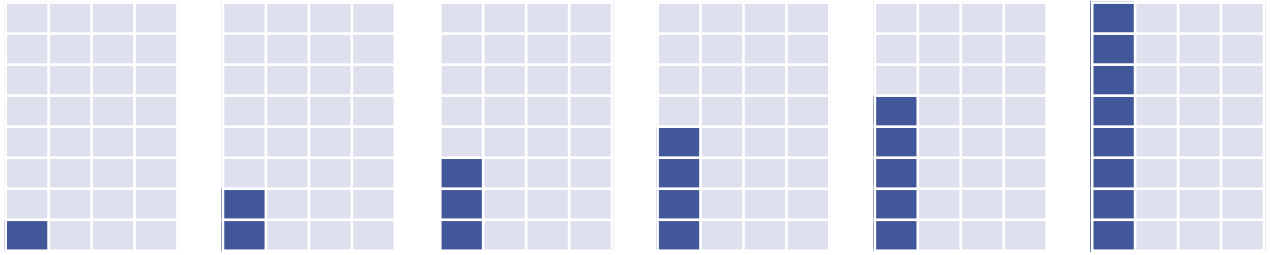

1 MODULE WIDE

CODE	11	21	31	41	51	81
SPECS (mm)	45 x 63	92 x 63	139 x 63	186 x 63	233 x 63	374 x 63
PRICE	\$52	\$104	\$156	\$208	\$260	\$416

2 MODULE WIDE

CODE	12	22	32	42	52	82
SPECS (mm)	45 x 129	92 x 129	139 x 129	186 x 129	233 x 129	374 x 129
PRICE	\$104	\$208	\$312	\$344*	\$520	\$688*

3 MODULE WIDE

\$52 PER MODULE

CODE	23	43	63	83
SPECS (mm)	92 x 194	186 x 194	280 x 194	374 x 194
PRICE	\$312	\$624	\$936	\$1248

4 MODULE WIDE

*** \$43 PER MODULE**

CODE	14	24	34	44	64	84
SPECS (mm)	45 x 260	92 x 260	139 x 260	186 x 260	280 x 260	374 x 260
PRICE	\$172*	\$344*	\$516*	\$688*	\$1032*	\$1376*

8 MODULE WIDE

CODE	28	48	88
SPECS (mm)	92 x 550	186 x 550	374 x 550
PRICE	\$688*	\$1376*	\$2752*

ALL PRICES INCLUDE GST
VALID UNTIL JUNE 2019