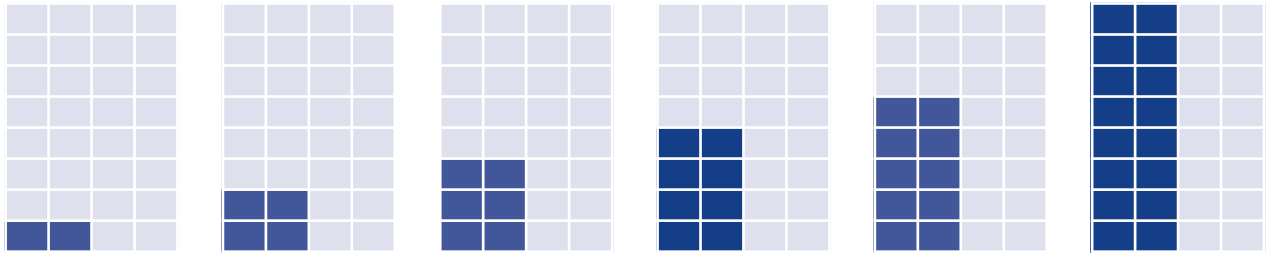

1 MODULE WIDE

CODE	11	21	31	41	51	81
SPECS (mm)	45 x 63	92 x 63	139 x 63	186 x 63	233 x 63	374 x 63
PRICE	\$52	\$104	\$156	\$208	\$260	\$416

2 MODULE WIDE

CODE	12	22	32	42	52	82
SPECS (mm)	45 x 129	92 x 129	139 x 129	186 x 129	233 x 129	374 x 129
PRICE	\$104	\$208	\$312	\$344*	\$520	\$688*

3 MODULE WIDE

\$52 PER MODULE

CODE	23	43	63	83
SPECS (mm)	92 x 194	186 x 194	280 x 194	374 x 194
PRICE	\$312	\$624	\$936	\$1248

4 MODULE WIDE

*** \$43 PER MODULE**

CODE	14	24	34	44	64	84
SPECS (mm)	45 x 260	92 x 260	139 x 260	186 x 260	280 x 260	374 x 260
PRICE	\$172*	\$344*	\$516*	\$688*	\$1032*	\$1376*